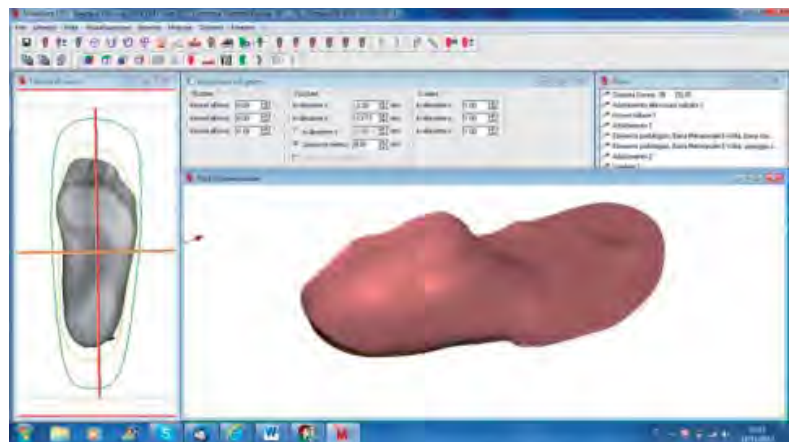

## Calco su schiuma:

Possiamo realizzare un plantare con calco preso su schiuma felonica che riproduce fedelmente l'impronta del piede con possibilità di ampliare e migliorare i rilievi propriocettivi.

## RIFLESSO PLANTARE Online:

CAD/CAM-SYSTEM fresato per i singoli plantari in grado di soddisfare particolari imprese che usano cad/cam, ma vogliono evitare i costi tipici di investimento.