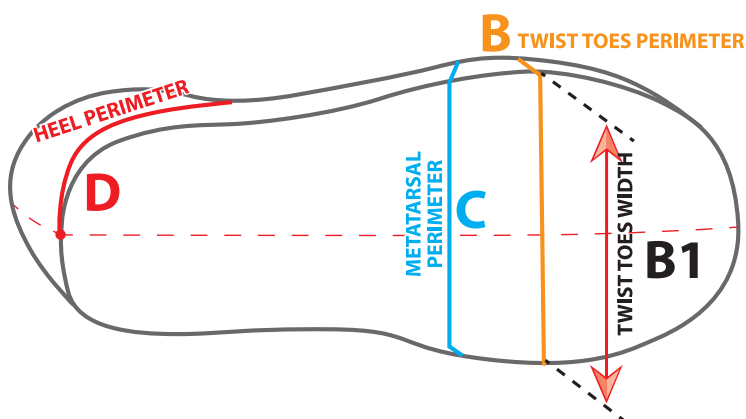

B1: LARGHEZZA

C : PERIMETRO METATARSO (circonferenza)

D : PERIMETRO ALTO INSTEP / TACCO (circonferenza)

GUIDA DI RIFERIMENTO

Le seguenti misure hanno lo scopo di darti un'indicazione sul dimensionamento Easy Up per i modelli per bambini. Sono basati sulle forme di produzione e rappresentano l'adattamento ottimale per ogni dimensione. La tolleranza \pm è consentita. Se le tue misure si discostano in gran parte da uno o più dei riferimenti seguenti, ti preghiamo di contattarci a customer@easyupshoes.com prima di effettuare un ordine o immediatamente dopo.