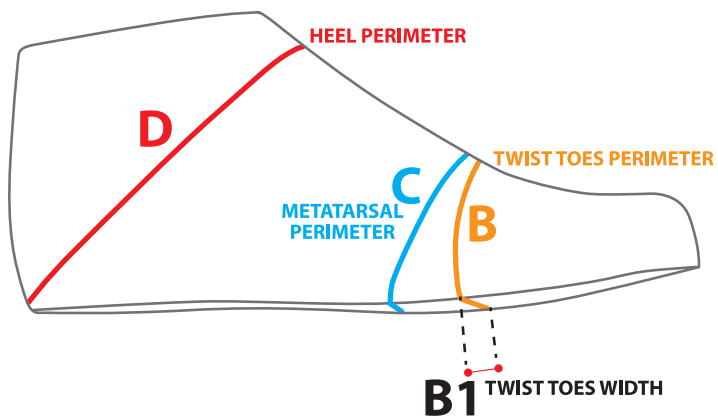

B1: LARGHEZZA

C : PERIMETRO METATARSO (circonferenza)

D : PERIMETRO ALTO INSTEP / TACCO (circonferenza)

GUIDA DI RIFERIMENTO

Le seguenti misure hanno lo scopo di darti un'indicazione sul dimensionamento Easy Up per i modelli per bambini. Sono basati sulle forme di produzione e rappresentano l'adattamento ottimale per ogni dimensione. La tolleranza \pm è consentita. Se le tue misure si discostano in gran parte da uno o più dei riferimenti seguenti, ti preghiamo di contattarci a customer@easyupshoes.com prima di effettuare un ordine o immediatamente dopo.